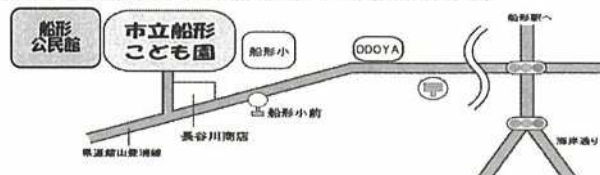

* 企画の内容等は変更になる場合があります。HP等で確認してください。

2月も元気な広場に集合だ！

2月は、節分など春に向けての取り組みが多くあります。元気な広場の「交流」「情報」「相談」「講習」の4つの基本事業をベースにしながら、春に向けての楽しい取り組みを2月も進めています。今月も元気な広場に集合です！

ひでじい・スタッフ一同

ファミリー・サポート・センターからのお知らせ
♪ファミサポの日♪

2月のファミサポの日は、ファミサポのフォローアップ研修「親子遊び」です。えんがいほいくえん にやにゅによの酒井さんが年齢に合わせた遊びの話や、一緒に遊んだり、パネルシアターなど楽しい研修です。ファミサポの会員でなくても参加OK！詳しくは元気な広場内ポスター又はファミサポHPでご確認ください。

出張子育てひろばのご案内

出張ひろば図書館

場所：館山市図書館

開催日

2月6日(金)
10:00~11:30

船形ひろば

場所：船形地区公民館 和室

- * お車でお越しの方は公民館の駐車場(公民館脇)を利用して下さい。
- * ひろばを利用される方はこども園の園庭で13:00~15:00の間遊べます。(プレイルーム前のみ)
- * 園庭で遊ぶ時は必ず運動靴を履かせ、おうちの方が付き添ってあげて下さい。
(園庭開放は変更になる場合もあります。)

開催日

2月 5日(木)・12日(木)
19日(木)
10:00~15:00

開催日は
広場通信、又は
元気な広場
ホームページで
確認してね♪

お問い合わせ

館山市元気な広場

TEL0470-23-3114

<http://genkinahiroba.littlestar.jp>

開催日時：日～金 9時～17時