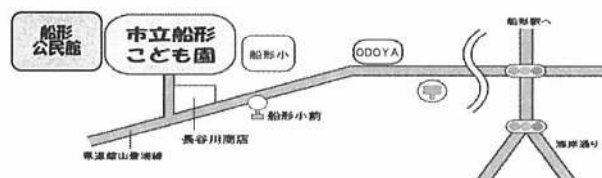

* 企画の内容等は変更になる場合があります。HP等で確認してください。

5月、GWは子どもといっしょ!
楽しい日がいっぱいです!

5月は新しい暮らしにも慣れて、子どもと一緒に楽しい日を過ごしましょう! 元気な広場も子育ての講習や情報、相談 そこから広がるつながりをたくさん創る取り組みいっぱいです。みんなで子育て、楽しく子育て、元気な広場は、みんなで子育ての、みんなの広場です!!

ひでじい・スタッフ一同

ファミリー・サポート・センターからのお知らせ

5月のファミサポの日&フォローアップ研修は「子どもの栄養と食事」というテーマで、こども課の管理栄養士さんにお話をさせていただきます。毎日の食事でお子さんの栄養バランスや、食生活で大事な事って何?と悩むこともありますよね。お話を聞いて参考にしてみませんか。

日時: 5月23日(木) 10:30~11:30

場所: 元気な広場

講師: こども課

小野依吹 管理栄養士

出張子育てひろばのご案内

館山市元気な広場

船形ひろば

開催日

5月2日 (木)
9日 (木)
16日 (木)
23日 (木)
30日 (木)
10:00~15:00

場所：船形地区公民館和室

- *お車でお越しの方は公民館の駐車場(公民館脇)を利用して下さい。
- *ひろばを利用される方はこども園の園庭で13:00~15:00の間遊べます。(プレイルーム前のみ)
- *園庭で遊ぶ時は必ず運動靴を履かせ、おうちの方が付き添ってあげて下さい。
(園庭開放は変更になる場合もあります。)

開催日は
広場通信、又は
元気な広場
ホームページで
確認してね♪

対象者は妊婦さんと
0歳~6歳までの
未就学児と
その保護者です。

出張ひろばイオン

開催日：5月20日 (月)
10:00~12:00

場所：イオンタウン館山
コミュニティホール前

元気な広場がイオンに出張します！

お問い合わせ
館山市元気な広場

TEL0470-23-3114
<http://genkinahiroba.littlestar.jp>