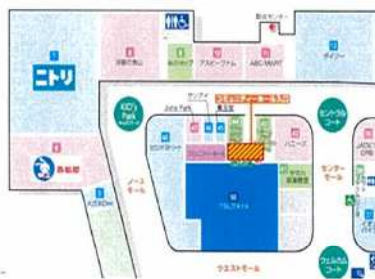

新生活の月4月がスタート!
春もやっぱり元気な広場で、元気いっぱい!

4月の新年度スタートに当たって、元気な広場の取り組みも、年齢別のおしゃべり会や子育て講習、子育て情報、そこからのつながりが広がる取り組みがいっぱいです。みんなで子育て、楽しく子育て、元気な広場は、みんなで子育てのみんなの広場です!!

ひでじい・スタッフ一同

ファミリー・サポート・センターからのお知らせ

4月のファミサポの日は4月23日(火)です (^^)/
今年度のファミサポの日は、皆さんによりファミサポを身近に感じ、体感して頂けるような企画にしていきたいと思っておりますので、お楽しみに!
詳しくはファミサポのカウンター&広場内に掲示しますのでお見逃しなく♪

* 会員になると毎月可愛いフォトカレンダーも作れます、お問い合わせください。

出張子育てひろばのご案内

館山市元気な広場

出張ひろば図書館

場所：館山市図書館

開催日

4月5日(金)
10:00~12:00

開催日

4月 4日(木)・11日(木)
18日(木)・25日(木)
10:00~15:00

出張ひろばイオン

場所：イオンタウン館山
コミュニティホール前

開催日

4月15日(月)
10:00~12:00

船形ひろば

場所：船形地区公民館 和室

- * お車でお越しの方は公民館の駐車場(公民館脇)を利用して下さい。
- * ひろばを利用される方はこども園の園庭で13:00~15:00の間遊べます。(プレイルーム前のみ)
- * 園庭で遊ぶ時は必ず運動靴を履かせ、おうちの方が付き添ってあげて下さい。
(園庭開放は変更になる場合もあります。)